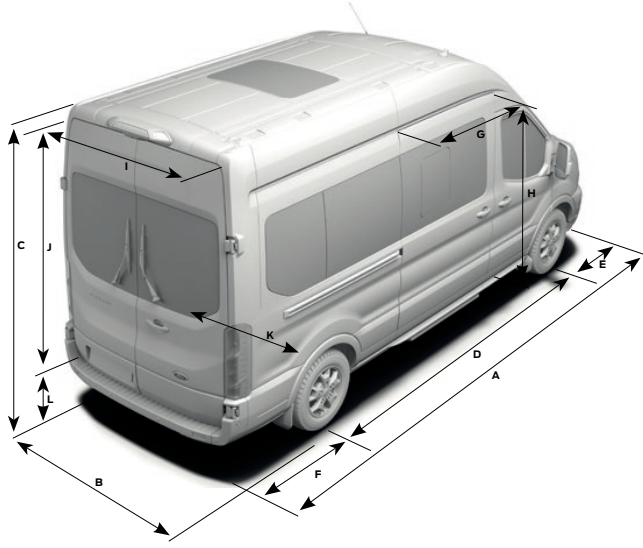

Teknik Özellikler

BOYUTLAR	Uzun Şasi (L)	Jumbo Şasi (E)
Tavan Tipi	Orta	Yüksek
A - Toplam Uzunluk	5981	6704
B - Toplam Genişlik (Aynalar hariç - dahil)	2059 - 2474	2126 - 2474
C - Toplam yükseklik sınırları	2512 - 2528	2727 - 2757
D - Dingil Mesafesi	3750	3750
E - Ön uzunluk	1023	1023
F - Arka Uzunluk	1208	1931
G - Sürgülü kapı giriş genişliği	1200	1200
I - Arka kapı yükleme genişliği	1520	1520
J - Arka kapı yüksekliği	1597	1836
L - Yükleme yüksekliği sınırları (Yüklü)	720 - 737	697 - 728
H - Sürgülü kapı yüksekliği	1564	1564

* Çift Arka Tekere sahip modeller için geçerlidir.