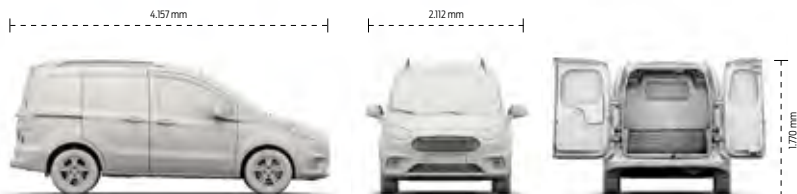

Not: Belirtilen tüm veriler, yapı türüne bağlı sapmalara tabidir ve modele bağlı olarak + / - 50 mm farklılık gösterebilir. Bu katalogta yer alan tüm veriler, basımı tarihinde mevcut bilgilere dayanmaktadır. Bu veriler, satın alma tarihine kadar değişebilir.