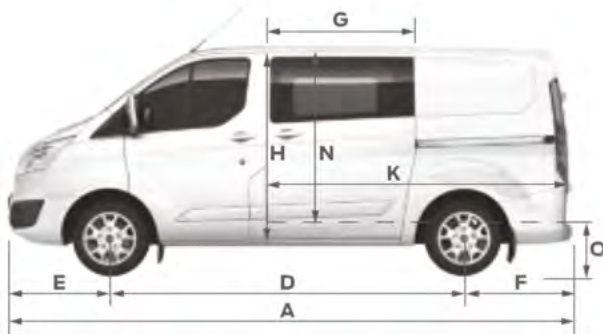

*Ağırlık değerleri sürücü ile (75 kg) sıvılar tam dolu ve yakıt deposu % 90 dolu düzeydeki en hafif ağırlığı temsil etmektedir. Üretim toleransları ve araçtaki donanım seçeneklerine göre değişebilir.

Teknik Özellikler