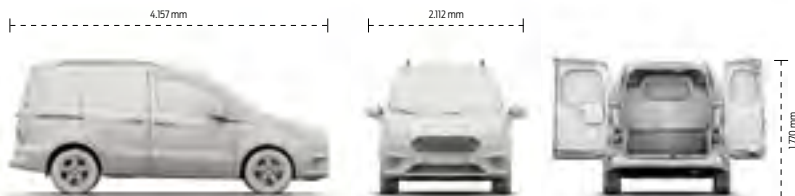

Not: Belirtilen tüm veriler, yapı türüne bağlı sapmalara tabidir ve modele bağlı olarak +/- 50 mm farklılık gösterebilir. Bu katalogta yer alan tüm veriler, basımı tarihinde mevcut bilgilere dayanmaktadır. Bu veriler, satın alma tarihine kadar değişebilir.