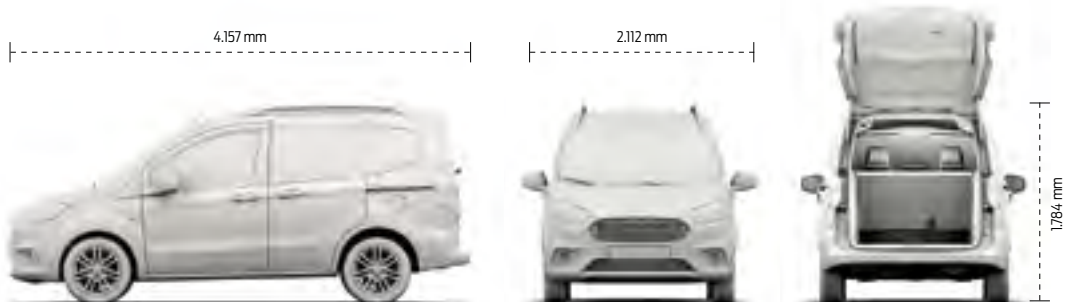

AĞIRLIK

Motor Verileri	Boş Ağırlık (kg)*	Azami Yüklü Ağırlık (kg)	İstiap Haddi (kg)	Max. Römorklu Ağırlık (kg)
1.5 L TDCi Dizel 75 PS	1227	1875	648	2295
1.5 L TDCi Dizel 95 PS	1227	1875	648	2295
1.5 L TDCi Dizel 95 PS (Journey)	1203	1800	597	2280

* Ağırlık değerleri Sürücü hariç (75 kg) sıvılar tam dolu ve yakıt deposu % 90 dolu düzeydeki en hafif ağırlığı temsil etmektedir. Üretim toleransları ve araçtaki donanım seçeneklerine göre değişebilir.

S: Standart Donanım

ÖLÇÜLER

Uzunluk (mm)	Kombi
Uzunluk, Römork tertibatı olmadan	4.157
Genişlik, dış aynalarla birlikte / dış aynalar katlı iken	2.112 / 1.911
Yükseklik, azami (yüksüz) (tavan rayı dahil)	1.784
Yükseklik, azami (yüksüz) (tavan rayı hariç)	1.741
Sürgülü kapı genişliği	602
Tekerlek kasaları arasında bagaj genişliği	983
Bagaj genişliği, azami	1.345
Bagaj yüksekliği, tabandan tavana kadar	1.200
Bagaj uzunluğu, zeminde 1. koltuk sırasına kadar (2. koltuk sırası katlanmış ve dik konuma getirilmiş)	1.107
Bagaj uzunluğu, zeminde 2. koltuk sırasına kadar	837
Bagaj hacmi (Litre)	
Bagaj hacmi, 1. koltuk sırasına kadar (2. koltuk sırası katlanmış ve dik konuma getirilmiş, tavana kadar yüklenmiş durumda)	1.656
Bagaj hacmi, 2. koltuk sırasına kadar, tavana kadar yüklenmiş durumda	708
Yakıt Deposu Hacmi (Litre)	44